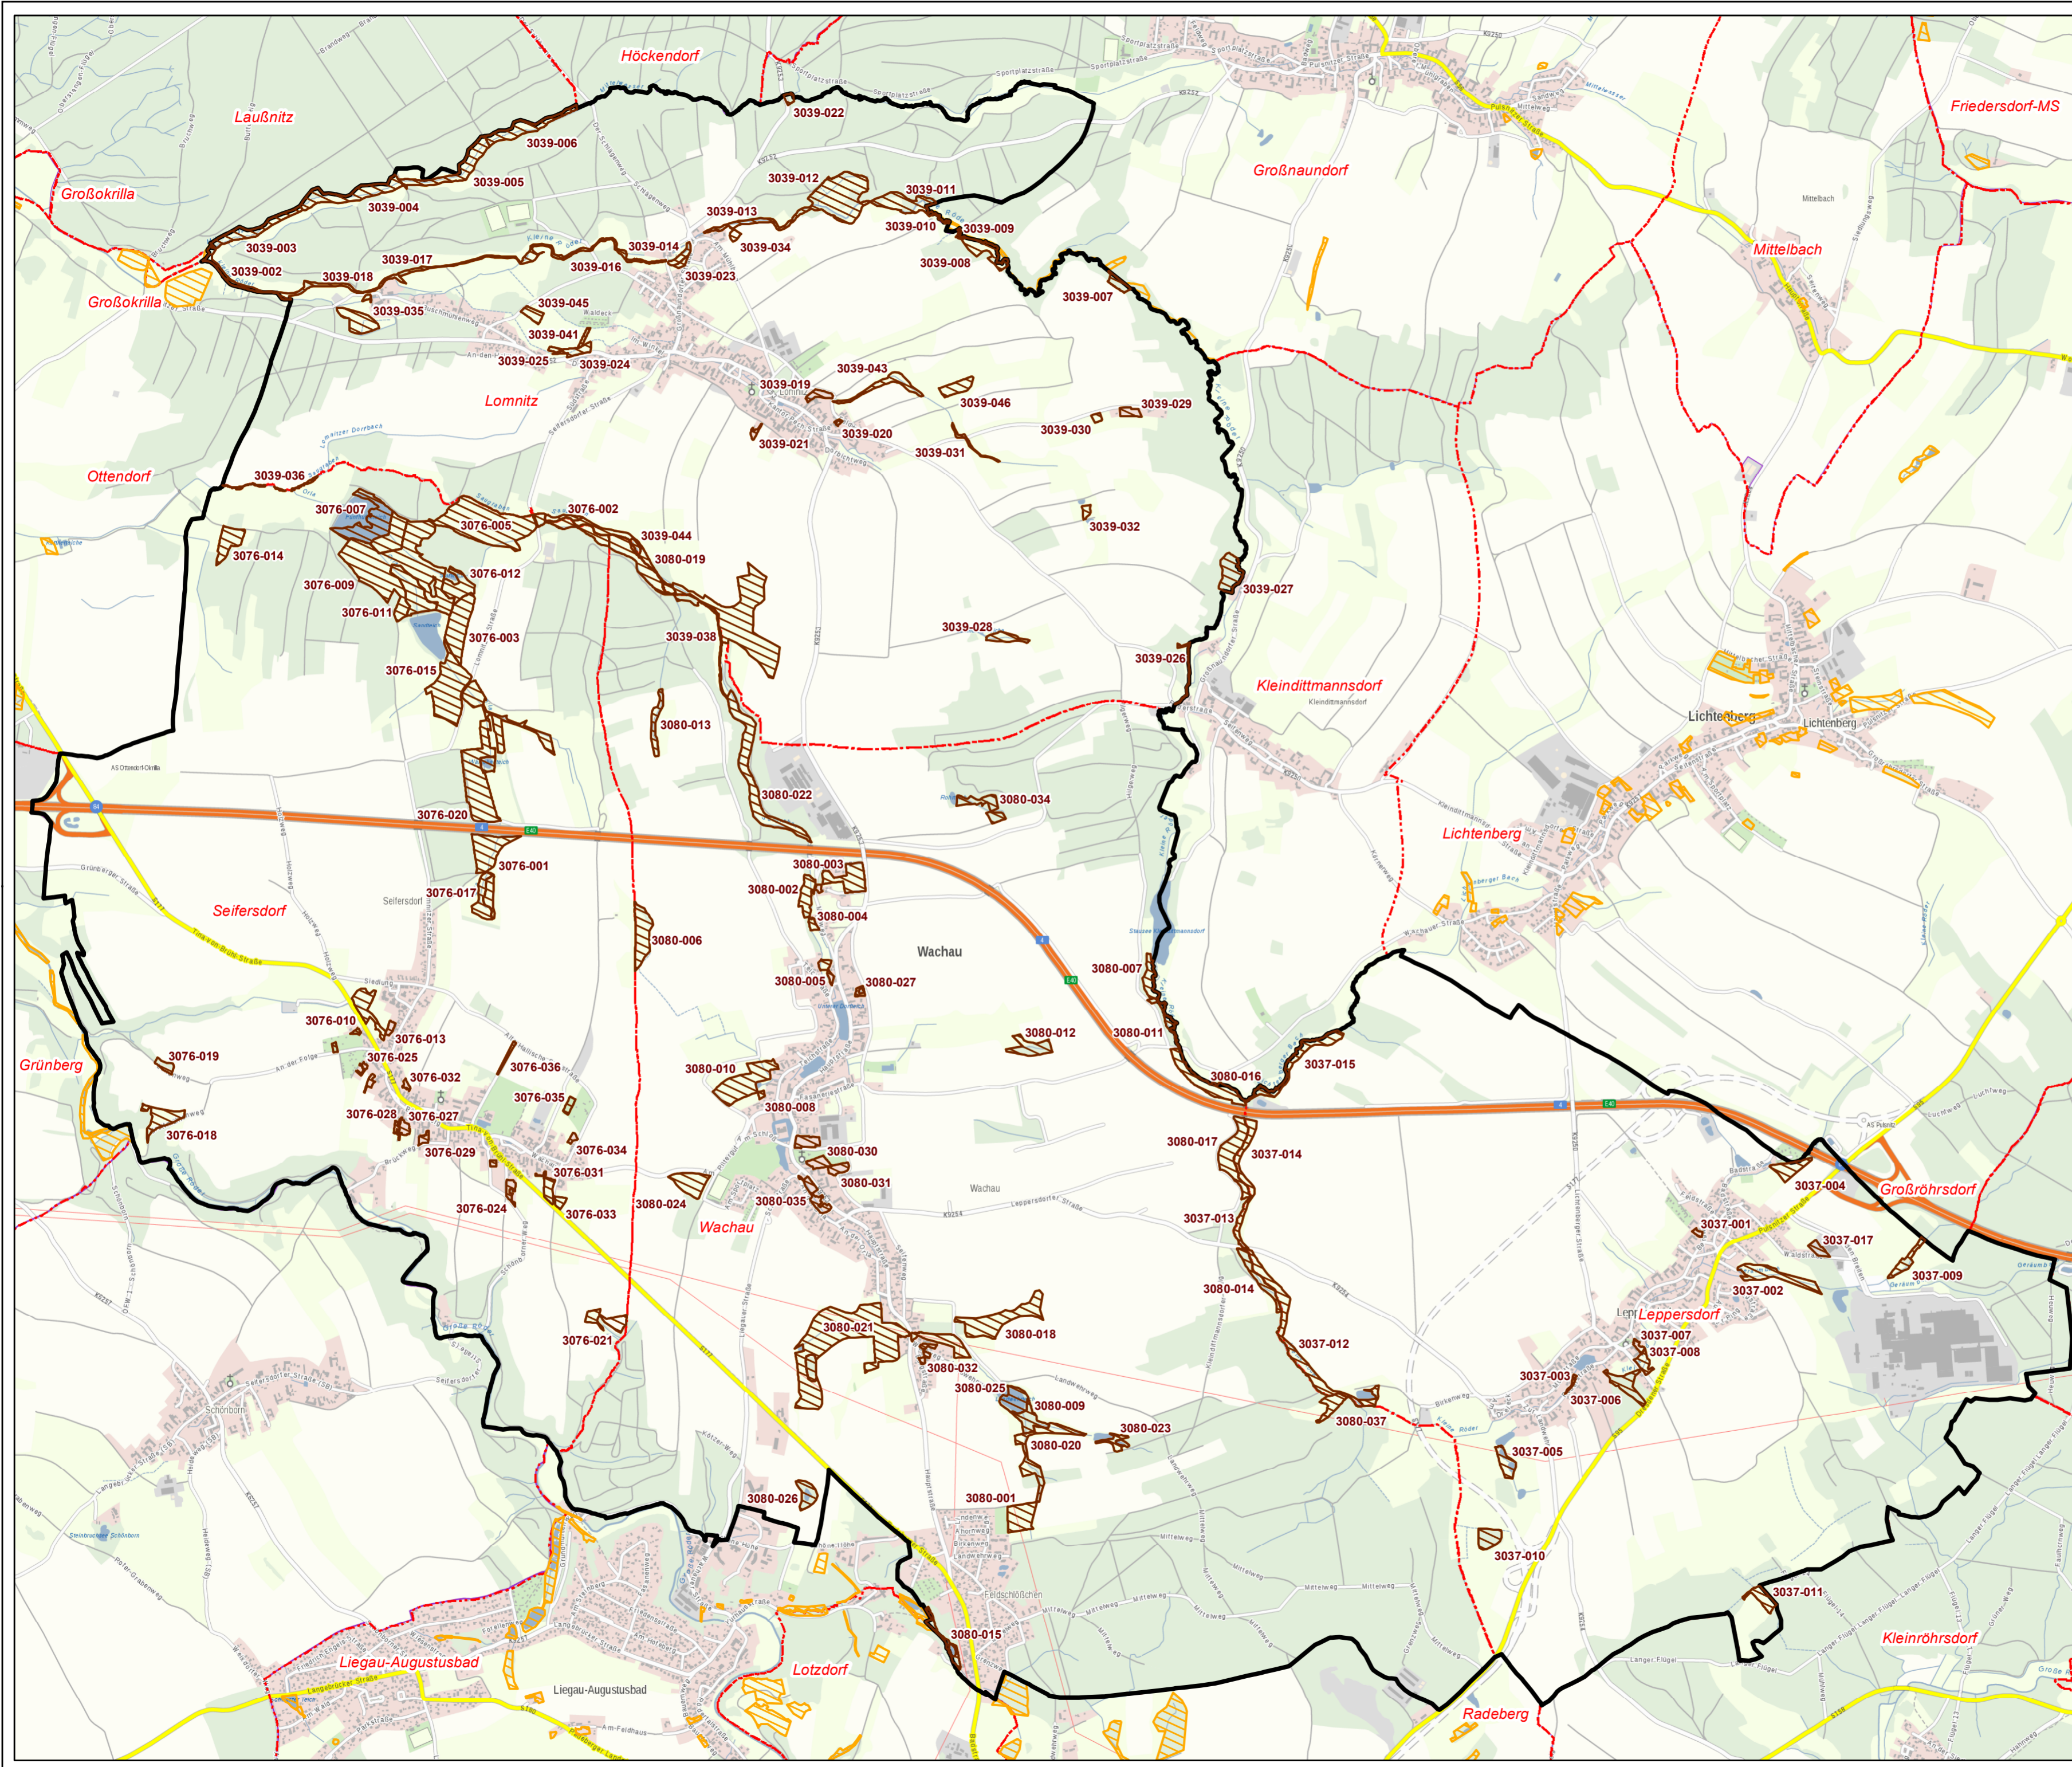

Übersichtskarte zu den gesetzlich geschützten Offenlandbiotopen in der Gemeinde Wachau

Legende

-  Gemeindegrenze von Wachau
-  Gemarkungsgrenzen
-  geschützte Biotope in Wachau
-  geschützte Biotope außerhalb Wachau

Maßstab: 1:20.000
 Bearbeitungsstand: August 2018

Herausgeber: Landratsamt Bautzen
 Wald, Natur, Abfallwirtschaft 

Grundlage: WebAtlasSN © GeoBasisDE/BKG 2018
 Änderungen und thematische Ergänzungen durch den Herausgeber
 Jede weitere Vervielfältigung bedarf der Erlaubnis des Herausgebers.