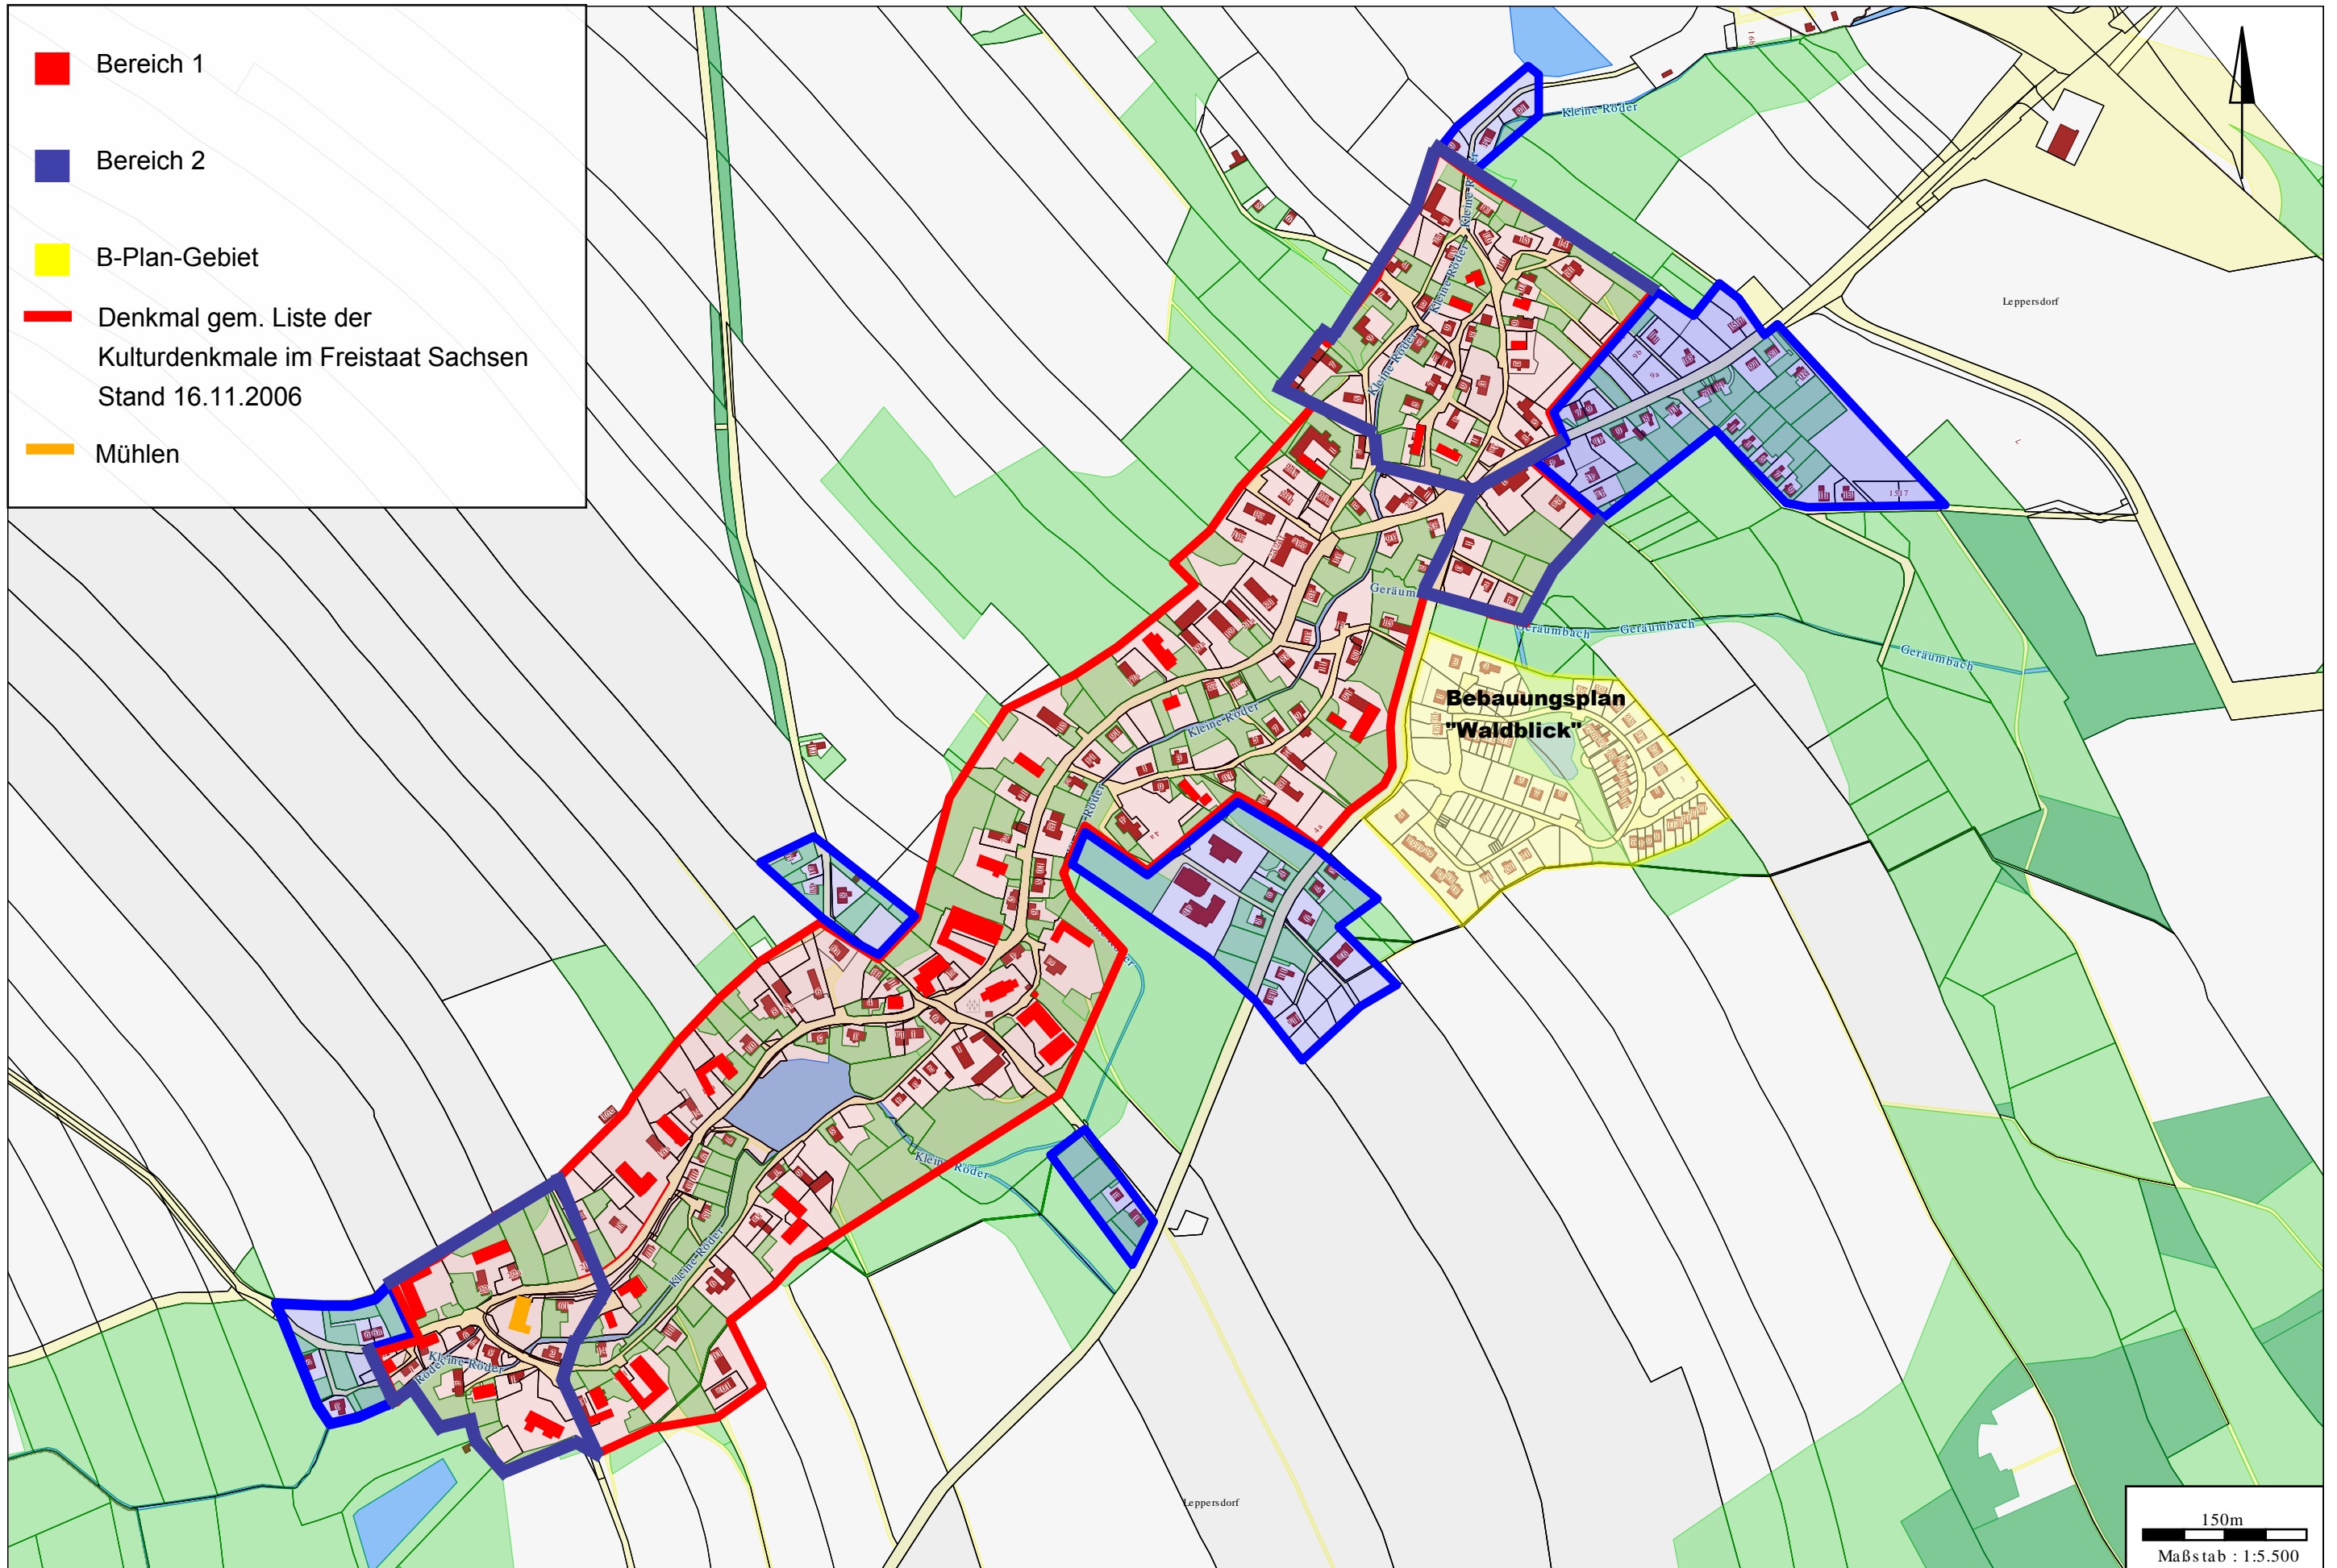

Gemarkung Leppersdorf

150m
Maßstab : 1:5.500